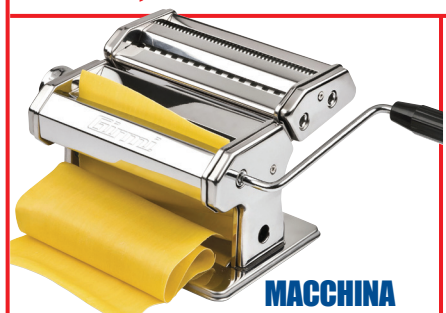

Girmi

€ 14,90

GIRMI
Asciugacapelli
professionale
2100 W

GIRMI
Asciugacapelli
da viaggio 1000 W

€ 12,90

Girmi

G3 FERRARI
Taglia barba
e capelli elettrico

€ 14,90