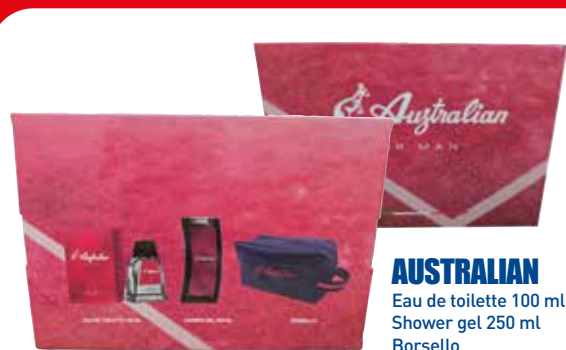

AUSTRALIAN

Eau de toilette 100 ml
Shower gel 250 ml
Borsello